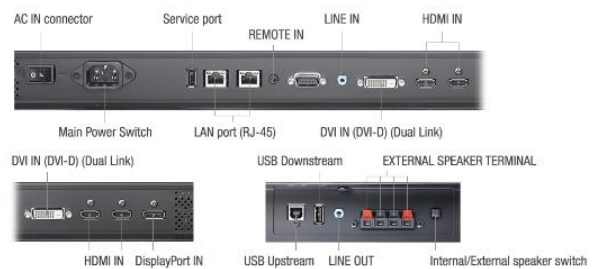

## MultiSync® X981UHD PG (Protective Glass) NEC LCD 98" Large Format Display mit Schutzglas

### Datenblatt

Das MultiSync® X981UHD PG mit Schutzglas steht in der Tradition der Large Format Displays von NEC für den professionellen Einsatz. Mit seiner Bild diagonalen von 98" (248 cm) und seiner UHD-Auflösung (Ultra High Definition) setzt der Bildschirm ganz neue Maßstäbe in Bezug auf Bildgröße und -qualität. Er wird mit Sicherheit die ungeteilte Aufmerksamkeit der Betrachter auf sich ziehen. Hochwertiges Conturan®-Glas von Schott vermindert Spiegelungen und bietet eine hohe Lichtdurchlässigkeit für die ungehinderte Sicht auf den Bildschirminhalt.

Somit eignet sich dieser Bildschirm perfekt für Einsatzbereiche mit hohen Anforderungen: von Leitständen bis zu CAD/CAM, von der medizinischen Betrachtung bis zu Konferenzlösungen der Profiklasse, von kreativem Multimedia-Design bis zu Digital-Signage-Lösungen für lebensgroße Bilder.

## Display

Panel Technologie	S-IPS mit Direct-LED-Hintergrundbeleuchtung und Local Dimming
Nutzbare Bildfläche (B x H) [mm]	2.159 x 1.214
Größe [Zoll/cm]	98 / 248
Helligkeit [cd/m²]	500, 175 Eco (Voreinstellung bei Lieferung)
Kontrastverhältnis (typ.)	1300:1
Betrachtungswinkel [°]	178 horizontal / 178 vertikal (typ. bei Kontrastverhältnis 10:1)
Glassorte	Sicherheitsglas mit Antireflexbeschichtung
Dicke [mm]	6
Lichtdurchlässigkeit [%]	97
Reaktionszeit (typ.) [ms]	8 (grey-to-grey)
Haze Level [%]	1
Unterstützte Ausrichtung	Bildfläche nach oben; Hochformat; Querformat