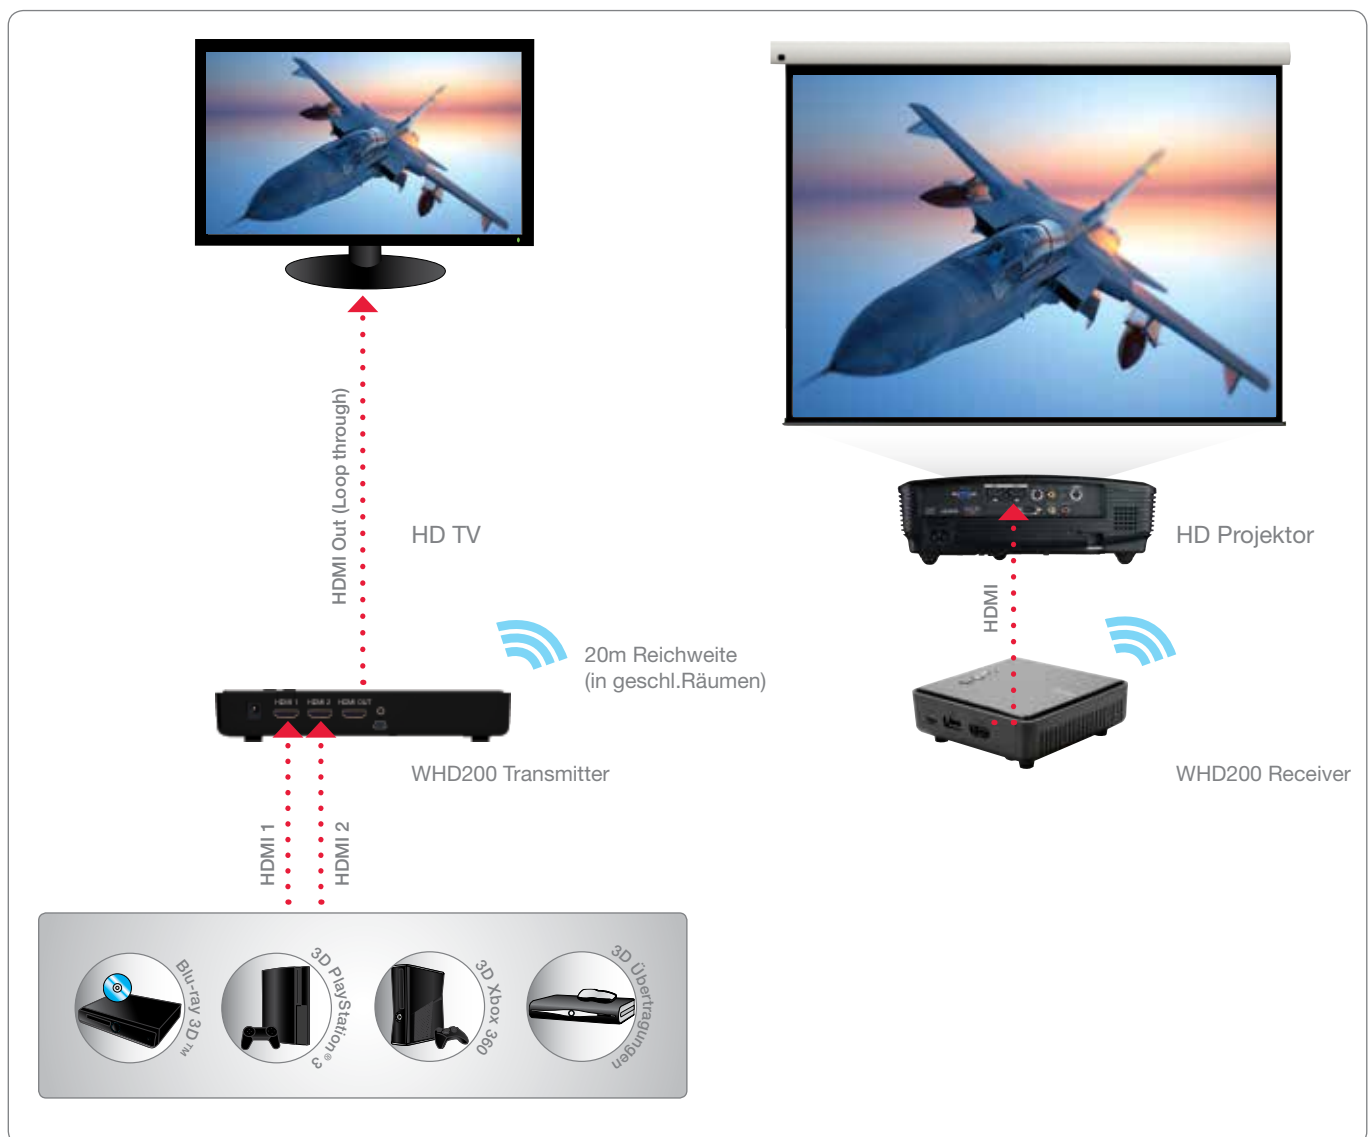

WHD200 SPEZIFIKATIONEN

2D Video Streaming	1080p24, 1080p50, 1080p60 1080i50, 1080i60 720p50, 720p60, 576p, 480p
3D Video Streaming	Frame-pack: 1080p24, 720p50/60 Side-by-Side (halb): 1080i50/60, 720p50/60 Over-Under: 1080p24, 720p50/60
Audio Unterstützung	bis zu 6 Mbps AC-3 und DTS
Reichweite	20 Meter in geschlossenen Räumen- hängt von den jeweiligen Gegebenheiten ab.
System Latenz	Weniger als 1 Meter
Antenne	Omnidirektionale, interne High Performance Antennen
Betriebsfrequenzen	4.9~5.9GHz
Stromversorgung	100~240V AC in, 5V DC out
Betriebstemperatur	0~40 °C
Lieferumfang	Mini-USB Power Adapter, DC Power Adapter, 2x HDMI (1.5m) Kabel, Befestigungs Set, Quick Start Guide, IR Repeater, Fernbedienung

TRANSMITTER

Eingang	2x HDMI (v1.4a 3D Support)
Ausgang	HDMI (v1.4a 3D Support)
Stromversorgung	5V DC via mini-USB
Abmessungen	(BxTxH) 71.5 x 28.4 x 16.1 mm

RECEIVER

Ausgang	HDMI (v1.4a 3D Support)
Stromversorgung	5V DC via mini-USB
Abmessungen	(BxTxH) 90 x 90 x 27 mm

Kompatible Projektoren	Optoma Home Entertainment Projektoren (Bitte besuchen Sie www.optoma.de, um eine Liste aller kompatiblen Modelle zu erhalten).

Kabellos Streamen von **Full HD 1080p 3D auf Ihren HD Projektor / HD TV** von Blu-Ray™ /DVD /Konsole

Kompatible Projektoren. Optoma Home Entertainment Projektoren (Bitte besuchen Sie www.optoma.de, um eine Liste aller kompatiblen Modelle zu erhalten).

Optoma Deutschland GmbH
Wiesenstrasse. 21w, 40549 Düsseldorf

www.optoma.de

© 2013 Optoma Europe Ltd. Optoma ist ein eingetragenes Warenzeichen der Optoma Europe Ltd. Alle weiteren hier verwendeten Produkt- und Firmennamen dienen ausschließlich der Identifikation und können Warenzeichen oder eingetragene Warenzeichen der jeweiligen Eigentümer sein. Irrtümer und Auslassungen und Änderungen vorbehalten. Einige Bilder können simuliert sein. Obwohl wir bestrebt sind, authentische Bilder von Produkten bereitzustellen, kann die fotografische Darstellung gelegentlich vom Original-Produkt abweichen. Auf einigen Produktbildern wurde das Optoma Logo digital ergänzt. Optoma behält sich das Recht vor, Produkte oder deren Abbildungen ohne vorherige Ankündigung zu verändern.