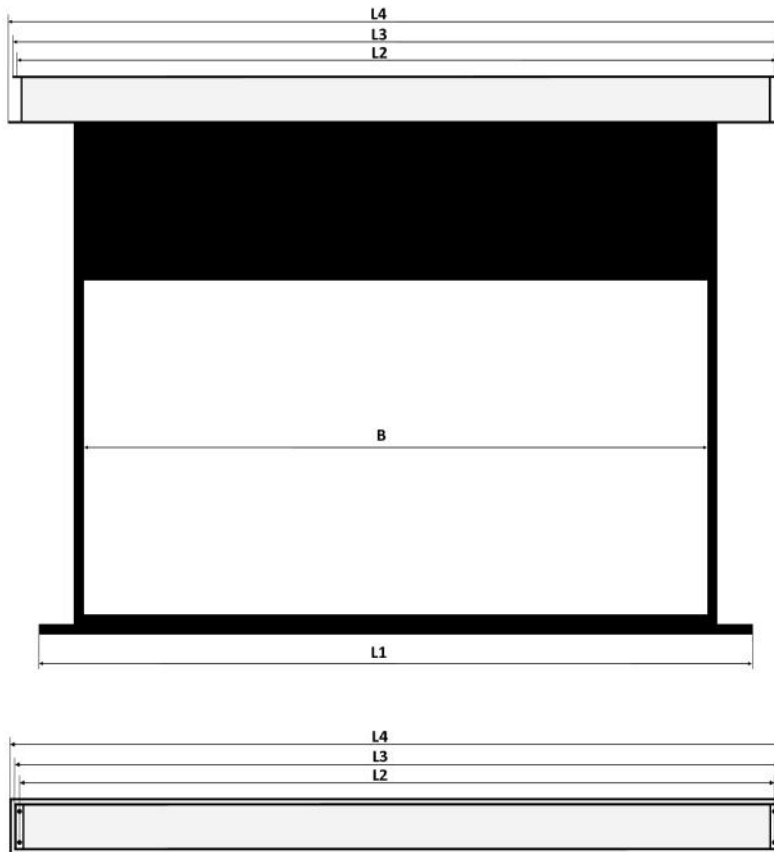

M

1:1

4:3

16:9

BE

BL

Deckeneinbau-Leinwand für die Montage in abgehängten Decken.

Die Projektionstücher sind aus einem vinylbasierten Material. Mit **horizontaler Schweißnaht***, bei mattweiß ab ca. 230 cm, bei Homevision ab ca. 200 cm Bildhöhe. Die 1:1 und 4:3 Varianten ohne schwarzen Rand können durch Höhenverstellung auch universell eingesetzt werden. Mattweißes Tuch schwer entflammbar nach B1, Homevision Tuch nach M1. Das Tuch läuft an der Gehäusevorderseite ab.

Variable Höhenanpassung durch Gewindestangen. Die minimale Deckeneinbauhöhe liegt bei 14 cm. Justierbare und stufenlos einstellbare Endabschaltung und Überhitzungsschutz, rechtsseitiger Motor. Einfache Montage durch EasyCut.

Technische Daten

Motor auf der rechten Seite

B = Bildbreite	L1	L2	L3	L4
200cm				
250cm				
300cm	B+4cm	B+11,7cm	B+14,5cm	B+15,5cm
350cm				
400cm				
190cm				
240cm				
290cm	B+14cm	B+21,7cm	B+24,5cm	B+25,5cm
340cm				
390cm				