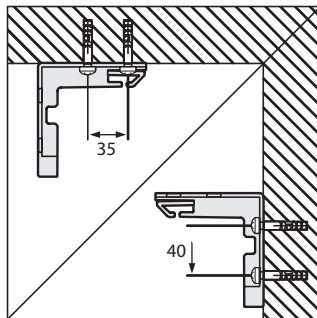

Die 1:1-Variante hat links und rechts einen 2,5 cm und die 4:3- und 16:9-Variante hat rundum einen 5 cm schwarzen Rand. Alle Tücher besitzen eine schwarze Rückseite.

Die Leinwand wird komplett mit Zugschnur geliefert.

Zubehör

Zugstange für Deckenmontage

Bügel für Deckenmontage

Easy-Install Adapterbügel

Technische Daten

	Nutzmass	L1	L2	L3
1600 mm	1500 mm	1714 mm	734 - 1534 mm	1620 mm
1800 mm	1700 mm	1914 mm	934 - 1734 mm	1820 mm
2000 mm	1900 mm	2134 mm	1154 - 1954 mm	2040 mm
2400 mm	2300 mm	2534 mm	1554 - 2354 mm	2440 mm

	1:1
4:3	BE
16:9	BL

Die angegebenen Werte stellen die Mittelwerte einer in Serienherstellung produzierten Einheit dar. Geringe Abweichungen sind im Einzelnen möglich. Bedingt durch fortlaufende technische Verbesserungen behalten wir uns das Recht vor, Design und die Spezifikation ohne vorherige Ankündigung zu ändern.