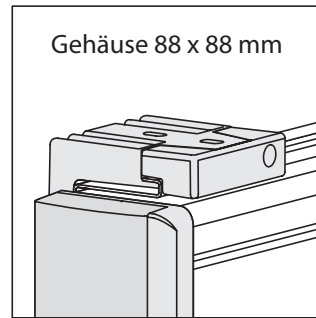

Die 1:1-Variante hat links und rechts einen 2,5 cm und die 4:3- und 16:9-Variante hat rundum einen 5 cm schwarzen Rand. Alle Tücher besitzen eine schwarze Rückseite.

Die Leinwand wird komplett mit Zugschnur geliefert.

Zubehör

Zugstange für Deckenmontage

Bügel für Deckenmontage

Easy-Install Adapterbügel

Technische Daten

	Nutzmass	L1	L2	L3
1600 mm	1500 mm	1714 mm	734 - 1534 mm	1620 mm
1800 mm	1700 mm	1914 mm	934 - 1734 mm	1820 mm
2000 mm	1900 mm	2134 mm	1154 - 1954 mm	2040 mm
2400 mm	2300 mm	2534 mm	1554 - 2354 mm	2440 mm

	1:1
4:3	BE
16:9	BL

Die angegebenen Werte stellen die Mittelwerte einer in Serienherstellung produzierten Einheit dar. Geringe Abweichungen sind im Einzelnen möglich. Bedingt durch fortlaufende technische Verbesserungen behalten wir uns das Recht vor, Design und die Spezifikation ohne vorherige Ankündigung zu ändern.