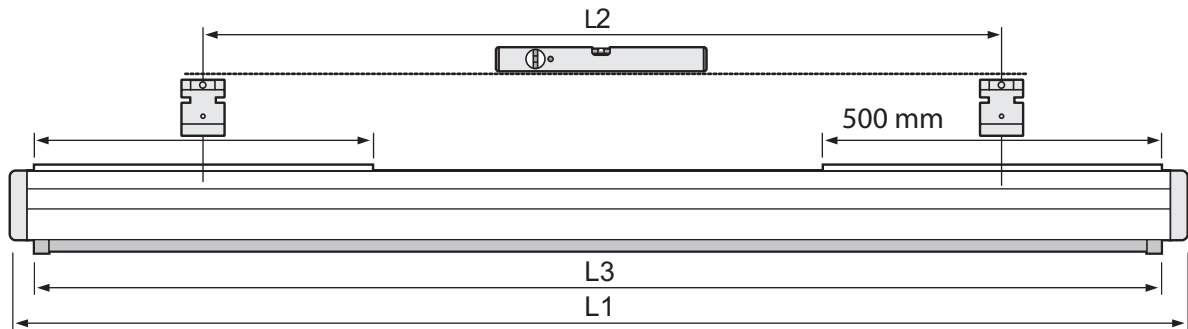

Die 1:1-Variante hat links und rechts einen 2,5 cm und die 4:3- und 16:9-Variante hat rundum einen 5 cm schwarzen Rand. Alle Tücher besitzen eine schwarze Rückseite.

Die Leinwand wird komplett mit Zugschnur geliefert.

Zubehör

Zugstange für Deckenmontage

Bügel für Deckenmontage

Easy-Install Adapterbügel

Technische Daten

	Nutzmass	L1	L2	L3
1600 mm	1500 mm	1714 mm	734 - 1534 mm	1620 mm
1800 mm	1700 mm	1914 mm	934 - 1734 mm	1820 mm
2000 mm	1900 mm	2134 mm	1154 - 1954 mm	2040 mm
2400 mm	2300 mm	2534 mm	1554 - 2354 mm	2440 mm

	1:1
4:3	BE
16:9	BL

Die angegebenen Werte stellen die Mittelwerte einer in Serienherstellung produzierten Einheit dar. Geringe Abweichungen sind im Einzelnen möglich. Bedingt durch fortlaufende technische Verbesserungen behalten wir uns das Recht vor, Design und die Spezifikation ohne vorherige Ankündigung zu ändern.