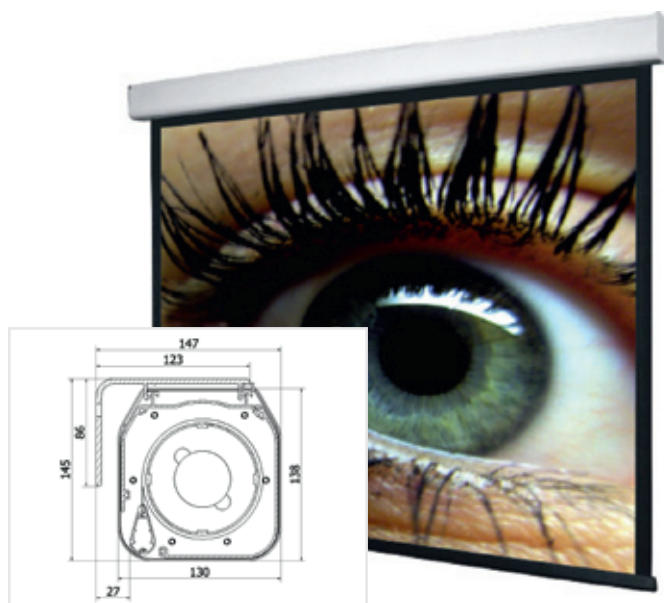

Motorleinwände **WS S NewMot**

Motorleinwand im 137,5 x 130 mm Aluminiumgehäuse mit abgerundeten Ecken.

Vinylbasierte Auf- oder Rückro-Leinwandtücher, in den Formaten 1:1, 4:3 und 16:9 erhältlich.

Mattweißes Aufprojektionstuch mit weißer Rückseite, schwer entflammbar nach B1, Homevision Auf- und Coral Rückprojektionstuch nach M1.

Justierbare und stufenlos einstellbare Endabschaltung und Überhitzungsschutz.

Für Wand und Deckenmontage geeignet.

Variable Befestigungspunkte, Reverse-Montage möglich, linksseitiger Stromanschluß.

Lieferumfang:

Aufputzwandschalter, Wand- bzw. Deckenhalter

Optional:

- IR- oder Funk-Fernbedienung
- Trigger

*Bei Leinwänden mit mehr als 200/230 cm Bildhöhe gibt es eine horizontale Schweißnaht im Bild.

ART. NR.	BEZEICHNUNG	TUCHBREITE	GEWICHT
10209	WS S NewMot, 1:1 300x300 mattweiß 1.2 Gain*	300 cm	24 kg
10210	WS S NewMot, 1:1 350x350 mattweiß 1.2 Gain*	350 cm	30 kg
10211	WS S NewMot, 1:1 400x400 mattweiß 1.2 Gain*	400 cm	33 kg
10167	WS S NewMot, 4:3 300x225 mattweiß 1.2 Gain	300 cm	24 kg
10168	WS S NewMot, 4:3 350x263 mattweiß 1.2 Gain*	350 cm	30 kg
10225	WS S NewMot, 4:3 400x300 mattweiß 1.2 Gain*	400 cm	33 kg
14191	WS S NewMot, 4:3 300x225 BL Homevision 1,0 Gain*	300 cm	24 kg
14192	WS S NewMot, 4:3 350x263 BL Homevision 1,0 Gain*	350 cm	30 kg
14193	WS S NewMot, 4:3 400x300 BL Homevision 1,0 Gain*	400 cm	33 kg
14169	WS S NewMot, 4:3 290x217 BE/BL Homevision 1,0 Gain*	300 cm	24 kg
14170	WS S NewMot, 4:3 340x255 BE/BL Homevision 1,0 Gain*	350 cm	30 kg
14171	WS S NewMot, 4:3 390x292 BE/BL Homevision 1,0 Gain*	400 cm	33 kg
17274	WS S NewMot, 16:9 290x163 BE/BL Homevision 1,0 Gain	300 cm	24 kg
17275	WS S NewMot, 16:9 340x191 BE/BL Homevision 1,0 Gain	350 cm	30 kg
17276	WS S NewMot, 16:9 390x219 BE/BL Homevision 1,0 Gain*	400 cm	33 kg
10212	WS S NewMot, 1:1 300x300 Coral 2.8 Gain*	300 cm	24 kg
10213	WS S NewMot, 1:1 350x350 Coral 2.8 Gain*	350 cm	30 kg
10214	WS S NewMot, 1:1 400x400 Coral 2.8 Gain*	400 cm	33 kg
10221	WS S NewMot, 4:3 300x225 Coral 2.8 Gain	300 cm	24 kg
10222	WS S NewMot, 4:3 350x263 Coral 2.8 Gain*	350 cm	30 kg
10223	WS S NewMot, 4:3 400x300 Coral 2.8 Gain*	400 cm	33 kg