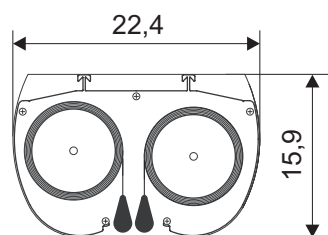

WS-S-2-Format

Multiformatleinwand in 16:9 und 21:9, mit 2 unabhängig voneinander steuerbaren Leinwandtüchern in einem Doppelgehäuse.

Diese können einzeln über Schalter oder optionaler Funk-Fernbedienungen gesteuert werden. Gleiche Bildhöhe bei 16:9 und 21:9 (2,35:1).

Tuch Homevision mit 1,2 Gain, 0,4mm dick und schwarzer Rückseite.

Die professionelle elektrische Bildwand mit hochwertigem Somfy Motor für Wand und Deckenmontage.

Projektionsfläche mit schwarzer Umrandung und schwarzem Rücken zur Verbesserung der Bildqualität.

Auch als Deckeneinbauversion lieferbar.

Leinwandtuch: Homevision - 1,2 Gain

Die Maße beziehen sich auf das sichtbare Bild.

Art.Nr.	Bezeichnung	B x H (cm)	Tuch	Gewicht
15089	WS-S 2-Format	244 x 105 (bei 21:9)	Homevision	50 kg
15090	WS-S 2-Format	274 x 117 (bei 21:9)	Homevision	60 kg
15091	WS-S 2-Format	305 x 131 (bei 21:9)	Homevision	65 kg
15092	WS-S 2-Format	335 x 144 (bei 21:9)	Homevision	70 kg
15093	WS-S 2-Format	366 x 157 (bei 21:9)	Homevision	75 kg
15094	WS-S 2-Format	405 x 174 (bei 21:9)	Homevision	80 kg

Technische Daten

Art.Nr.	Bezeichnung	B	H	Vorlauf	Tuch	Gewicht
15089	WS-S 2-Format	244 cm (21:9)	105 cm	60 cm	Homevision	50 kg
15090	WS-S 2-Format	274 cm (21:9)	117 cm	60 cm	Homevision	60 kg
15091	WS-S 2-Format	305 cm (21:9)	131 cm	60 cm	Homevision	65 kg
15092	WS-S 2-Format	335 cm (21:9)	144 cm	60 cm	Homevision	70 kg
15093	WS-S 2-Format	366 cm (21:9)	157 cm	60 cm	Homevision	75 kg
15094	WS-S 2-Format	405 cm (21:9)	174 cm	60 cm	Homevision	80 kg