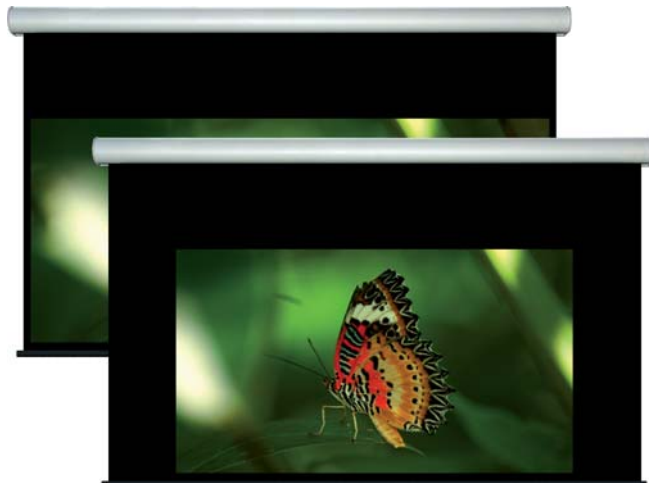

WS-S-2-Format

Multiformatleinwand in 16:9 und 21:9, mit 2 unabhängig voneinander steuerbaren Leinwandtüchern in einem Doppelgehäuse.

Diese können einzeln über Schalter oder optionaler Funk-Fernbedienungen gesteuert werden. Gleiche Bildhöhe bei 16:9 und 21:9 (2,35:1).

Tuch Homevision mit 1,2 Gain, 0,4mm dick und schwarzer Rückseite.

Die professionelle elektrische Bildwand mit hochwertigem Somfy Motor für Wand und Deckenmontage.

Projektionsfläche mit schwarzer Umrandung und schwarzem Rücken zur Verbesserung der Bildqualität.

Auch als Deckeneinbauversion lieferbar.

Leinwandtuch: Homevision - 1,2 Gain

Die Maße beziehen sich auf das sichtbare Bild.

Art.Nr.	Bezeichnung	B x H (cm)	Tuch	Gewicht
15089	WS-S 2-Format	244 x 105 (bei 21:9)	Homevision	50 kg
15090	WS-S 2-Format	274 x 117 (bei 21:9)	Homevision	60 kg
15091	WS-S 2-Format	305 x 131 (bei 21:9)	Homevision	65 kg
15092	WS-S 2-Format	335 x 144 (bei 21:9)	Homevision	70 kg
15093	WS-S 2-Format	366 x 157 (bei 21:9)	Homevision	75 kg
15094	WS-S 2-Format	405 x 174 (bei 21:9)	Homevision	80 kg