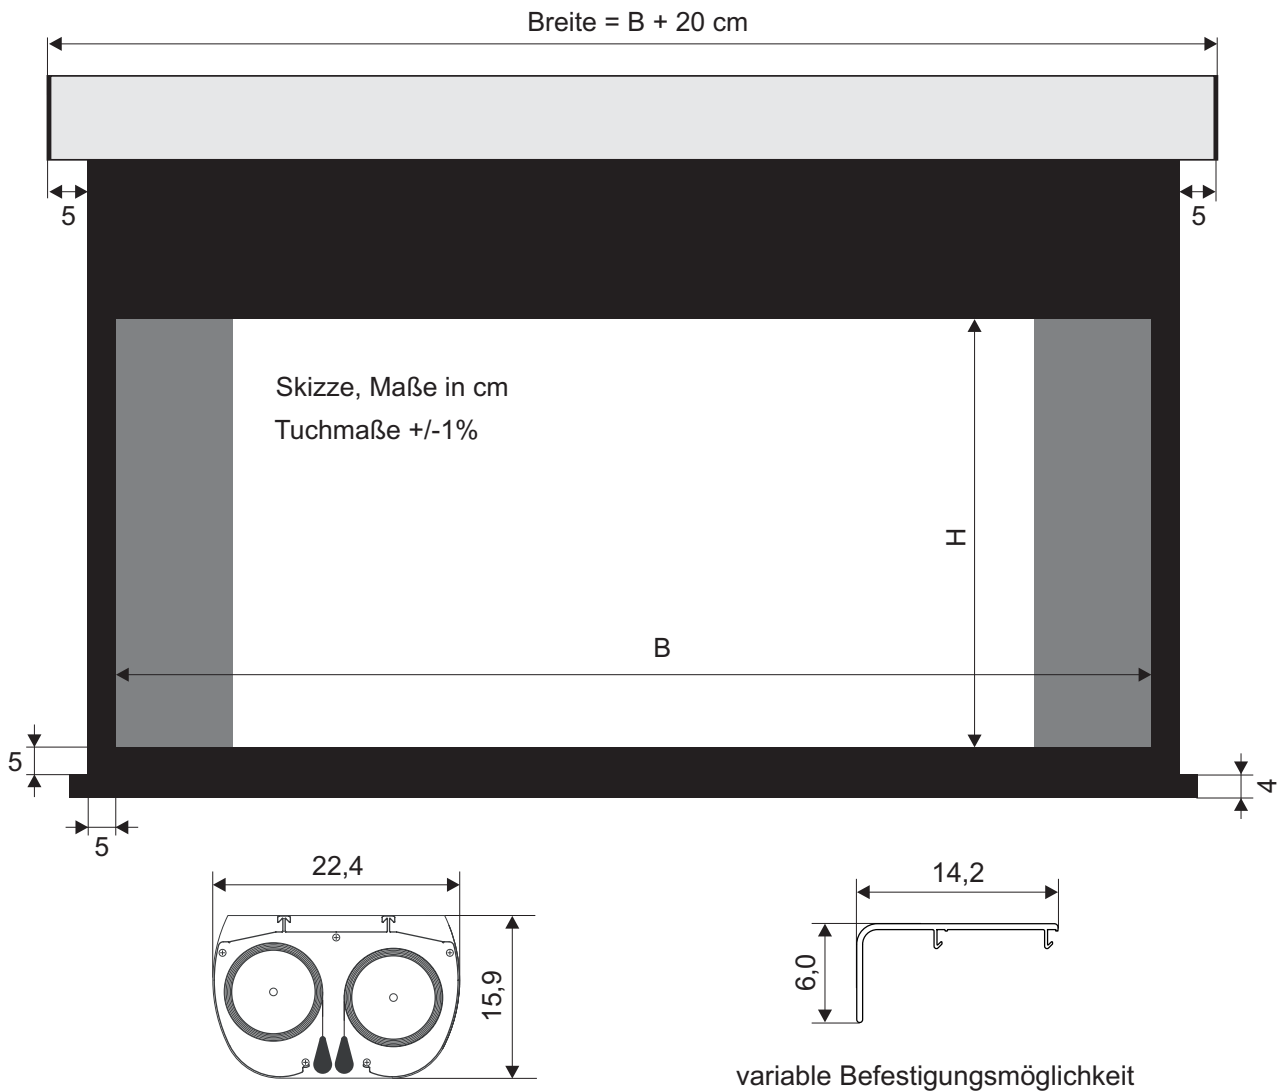

WS-S-2-Format

Multiformatleinwand in 16:9 und 21:9, mit 2 unabhängig voneinander steuerbaren Leinwandtüchern in einem Doppelgehäuse.

Diese können einzeln über Schalter oder optionaler Funk-Fernbedienungen gesteuert werden. Gleiche Bildhöhe bei 16:9 und 21:9 (2,35:1).

Auch als Deckeneinbauversion lieferbar.

Leinwandtuch: Homevision - 1,2 Gain

Die Maße beziehen sich auf das sichtbare Bild.

Art.Nr.	Bezeichnung	B x H (cm)	Tuch	Gewicht
15089	WS-S 2-Format	244 x 105 (bei 21:9)	Homevision	50 kg
15090	WS-S 2-Format	274 x 117 (bei 21:9)	Homevision	60 kg
15091	WS-S 2-Format	305 x 131 (bei 21:9)	Homevision	65 kg
15092	WS-S 2-Format	335 x 144 (bei 21:9)	Homevision	70 kg
15093	WS-S 2-Format	366 x 157 (bei 21:9)	Homevision	75 kg
15094	WS-S 2-Format	405 x 174 (bei 21:9)	Homevision	80 kg

Technische Daten

Art.Nr.	Bezeichnung	B	H	Vorlauf	Tuch	Gewicht
15089	WS-S 2-Format	244 cm (21:9)	105 cm	60 cm	Homevision	50 kg
15090	WS-S 2-Format	274 cm (21:9)	117 cm	60 cm	Homevision	60 kg
15091	WS-S 2-Format	305 cm (21:9)	131 cm	60 cm	Homevision	65 kg
15092	WS-S 2-Format	335 cm (21:9)	144 cm	60 cm	Homevision	70 kg
15093	WS-S 2-Format	366 cm (21:9)	157 cm	60 cm	Homevision	75 kg
15094	WS-S 2-Format	405 cm (21:9)	174 cm	60 cm	Homevision	80 kg