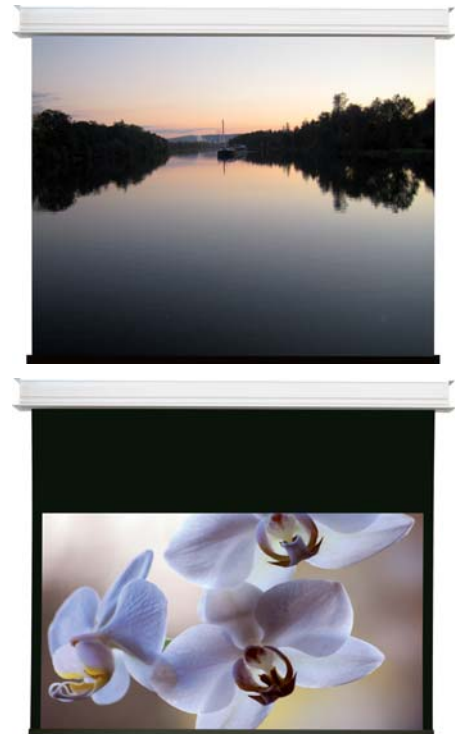

WS-S-Deckeneinbau

Neue Deckeneinbau-Leinwand für die Montage in abgehängten Decken oder anderen Gehäuse-formen.

Variable Höhenanpassung (max. 100 cm) durch Gewindestangen. Die minimale Deckeneinbauhöhe liegt bei 14 cm.

Sie ist im Format 1:1, 4:3 und 16:9, mit schwarzer Rückseite, schwarzem Rand (BE = 5 cm) und teilweise schwarzem Vorlauf lieferbar.

Die 1:1 und 4:3 Variante ohne schwarzen Rand kann durch Höhenverstellung auf jedes Format eingestellt werden (z. B. 16:9, 16:10, 21:9 ...).

Die eingefahrene Leinwand verschwindet vollständig im Gehäuse. Bedienung erfolgt mittels Schalter oder optionaler IR-, oder Funk-Fernbedienung. Linksseitiger Stromanschluß.

Inkl. Montageset: Gewindestangen (ca. 100 cm), Montageschlüssel, Sägeschablone.

Leinwandtuch: Homevision - 1,2 Gain