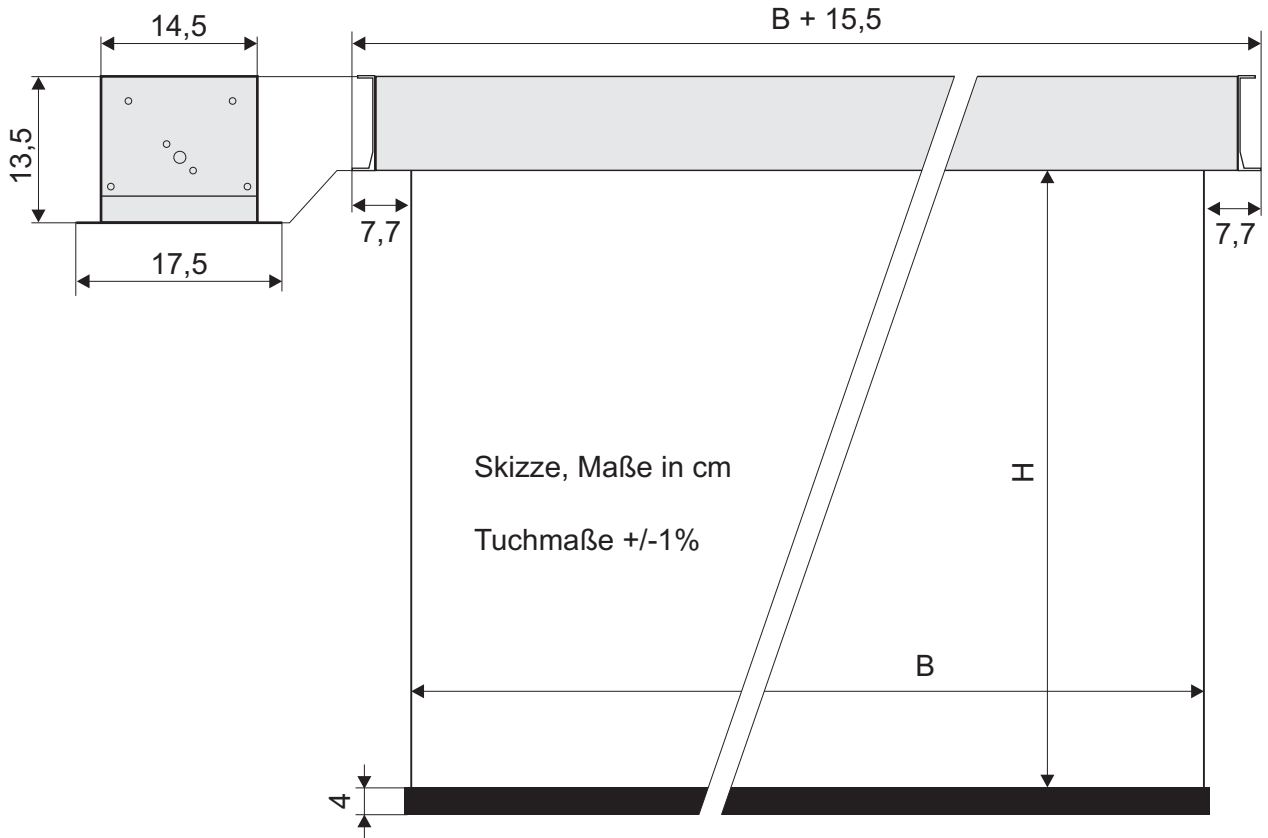

Technische Daten

Die angegebenen Werte stellen die Mittelwerte einer in Serienherstellung produzierten Einheit dar. Geringe Abweichungen sind im Einzelnen möglich. Bedingt durch fortlaufende technische Verbesserungen behalten wir uns das Recht vor, Design und die Spezifikation ohne vorherige Ankündigung zu ändern.