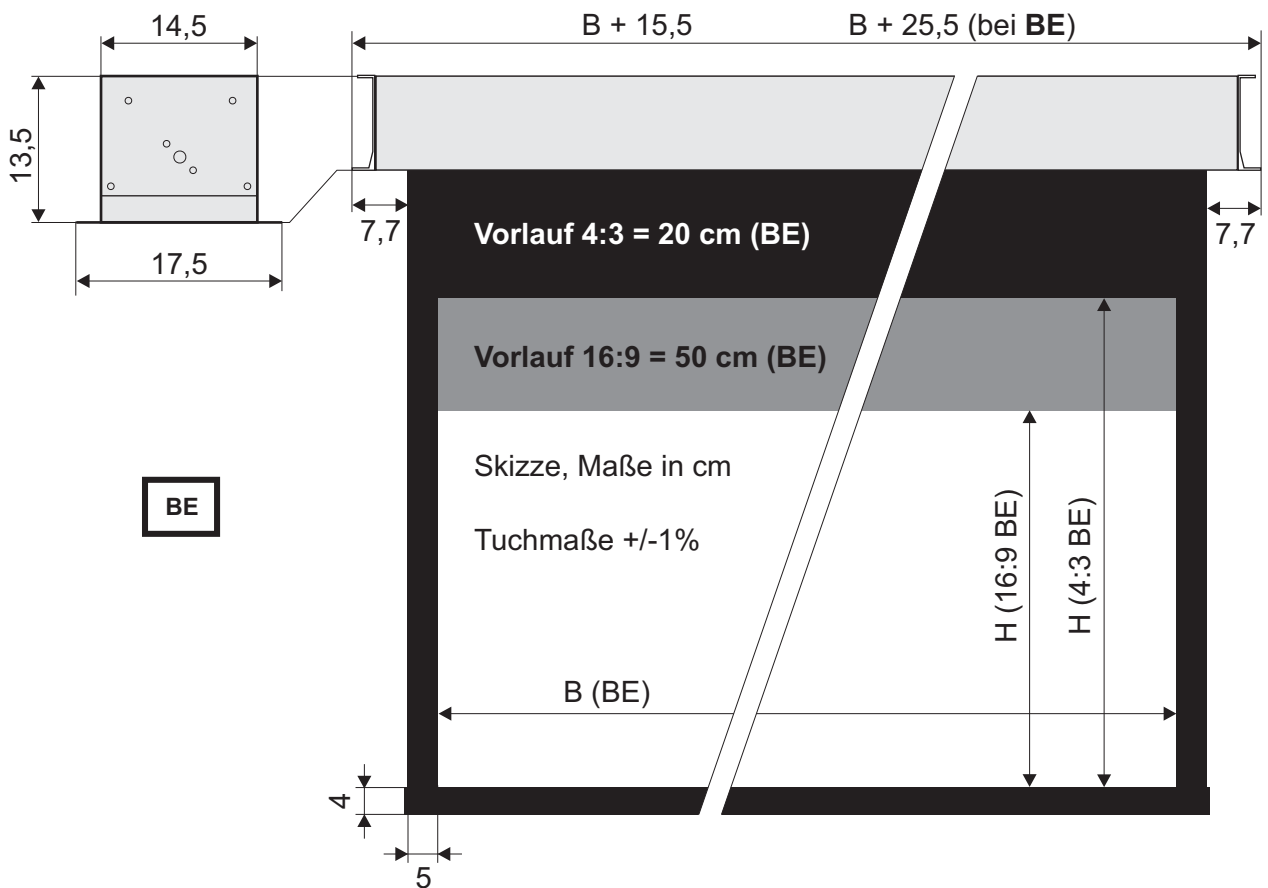

Technische Daten

Die angegebenen Werte stellen die Mittelwerte einer in Serienherstellung produzierten Einheit dar. Geringe Abweichungen sind im Einzelnen möglich. Bedingt durch fortlaufende technische Verbesserungen behalten wir uns das Recht vor, Design und die Spezifikation ohne vorherige Ankündigung zu ändern.