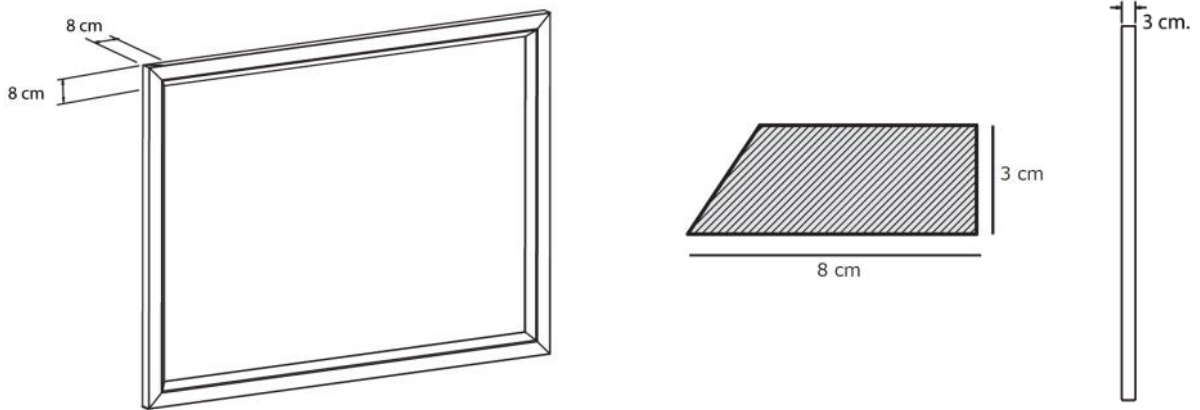

Technische Daten

Aspect Ratio	Außenmaße	Nutzmaße	Nominale Diagonale		Gewicht
	HxB cm	HxB cm	cm	inches	
4:3	136 x 176	120 x 160	200	79	9
	151 x 196	135 x 180	225	89	10
	166 x 216	150 x 200	254	100	11
	181 x 236	165 x 220	275	108	11
	196 x 256	180 x 240	302	119	12
	226 x 296	210 x 280	350	138	14
	241 x 316	225 x 300	375	148	16
16:9	106 x 176	90 x 160	183	72	8
	118 x 196	102 x 180	207	81	9
	128 x 216	112 x 200	229	90	10
	140 x 236	122 x 220	249	98	11
	151 x 256	135 x 240	277	108	11
	173 x 296	157 x 280	320	126	12
	185 x 316	169 x 300	345	136	13
2.35:1	101 x 216	85 x 200	217	85	9
	110 x 236	94 x 220	239	94	10
	118 x 256	102 x 240	261	103	11
	135 x 296	119 x 280	304	120	11
	144 x 316	128 x 300	326	128	12
16:10	116 x 176	100 x 160	189	74	8
	129 x 196	112 x 180	211	83	9
	141 x 216	125 x 200	236	93	10
	154 x 236	137 x 220	259	102	11
	166 x 256	150 x 240	283	111	11
	191 x 296	175 x 280	330	130	12
	204 x 316	187 x 300	353	139	13