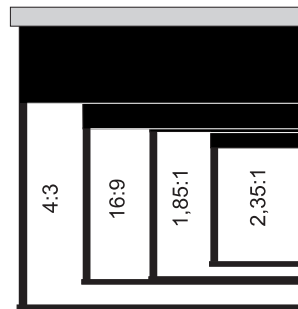

3-Format-Leinwand

Tuch: HomeVision - 1,0 Gain

Die Maße beziehen sich auf das sichtbare Bild.

* 3-Format-Leinwand. Nur Format 16:9, 185:1, 235:1 einstellbar.

Art.Nr.	Bezeichnung	B x H (cm)		Tuch	Gewicht
17291	WS-S-4-Format-Wave	100 Zoll	bei 4:3 203x152	HomeVision BE/BL	40 kg
17292	WS-S-4-Format-Wave	110 Zoll	bei 4:3 225x169	HomeVision BE/BL	41 kg
17293	WS-S-4-Format-Wave	120 Zoll	bei 4:3 244x183	HomeVision BE/BL	43 kg
17294	WS-S-4-Format-Wave	130 Zoll	bei 4:3 264x199	HomeVision BE/BL	45 kg
17295	WS-S-3-Format-Wave	140 Zoll	bei 16:9 284,5x160	HomeVision BE/BL	48 kg
17296	WS-S-3-Format-Wave	150 Zoll	bei 16:9 305x171,5	HomeVision BE/BL	51 kg

Technische Daten

4:3

16:9

1.85:1

2.35:1

BE

BL

4-Format

16:9

1.85:1

2.35:1

BE

BL

3-Format

4 Format

3 Format