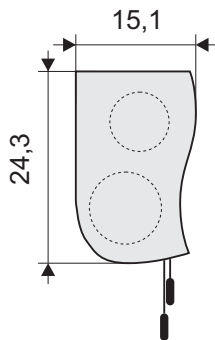

3-Format-Leinwand

Tuch: HomeVision - 1,0 Gain

Die Maße beziehen sich auf das sichtbare Bild.

* 3-Format-Leinwand. Nur Format 16:9, 185:1, 235:1 einstellbar.

Art.Nr.	Bezeichnung	B x H (cm)		Tuch	Gewicht
17291	WS-S-4-Format-Wave	100 Zoll	bei 4:3 203x152	HomeVision BE/BL	40 kg
17292	WS-S-4-Format-Wave	110 Zoll	bei 4:3 225x169	HomeVision BE/BL	41 kg
17293	WS-S-4-Format-Wave	120 Zoll	bei 4:3 244x183	HomeVision BE/BL	43 kg
17294	WS-S-4-Format-Wave	130 Zoll	bei 4:3 264x199	HomeVision BE/BL	45 kg
17295	WS-S-3-Format-Wave	140 Zoll	bei 16:9 284,5x160	HomeVision BE/BL	48 kg
17296	WS-S-3-Format-Wave	150 Zoll	bei 16:9 305x171,5	HomeVision BE/BL	51 kg

Technische Daten

4:3

16:9

1.85:1

2.35:1

BE

BL

4-Format

16:9

1.85:1

2.35:1

BE

BL

3-Format

4 Format

3 Format