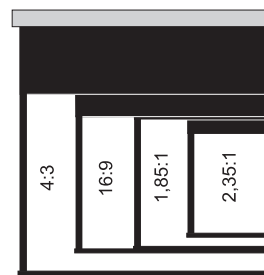

4-Format-Leinwand