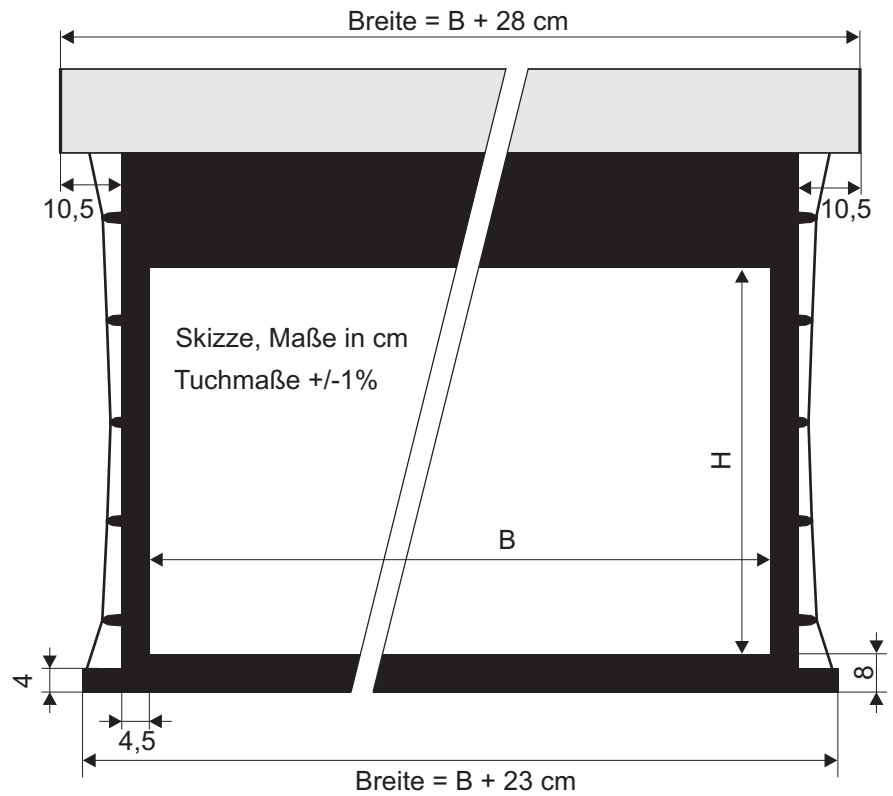

Die beiden Einzelleinwände sind platzsparend in einem formschönen Doppelgehäuse versetzt übereinander untergebracht.

Variable Befestigungspunkte. Für Wand- und Deckenmontage verwendbar.

Das Steuerinterface ist in einem kleinen Extra-Gehäuse untergebracht.

3-Format-Leinwand

Tuch: HomeVision - 1,0 Gain

Die Maße beziehen sich auf das sichtbare Bild.

* 3-Format-Leinwand. Nur Format 16:9, 185:1, 235:1 einstellbar.

Art.Nr.	Bezeichnung	B x H (cm)		Tuch	Gewicht
17291	WS-S-4-Format-Wave	100 Zoll	bei 4:3 203x152	HomeVision BE/BL	40 kg
17292	WS-S-4-Format-Wave	110 Zoll	bei 4:3 225x169	HomeVision BE/BL	41 kg
17293	WS-S-4-Format-Wave	120 Zoll	bei 4:3 244x183	HomeVision BE/BL	43 kg
17294	WS-S-4-Format-Wave	130 Zoll	bei 4:3 264x199	HomeVision BE/BL	45 kg
17295	WS-S-3-Format-Wave	140 Zoll	bei 16:9 284,5x160	HomeVision BE/BL	48 kg
17296	WS-S-3-Format-Wave	150 Zoll	bei 16:9 305x171,5	HomeVision BE/BL	51 kg

Technische Daten

4:3

16:9

1.85:1

2.35:1

BE

BL

4-Format

16:9

1.85:1

2.35:1

BE

BL

3-Format

4 Format

3 Format