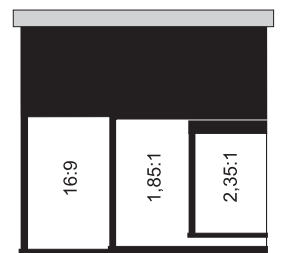

Mittels Fernbedienung sind die Formate 4:3, 16:9, 1,85:1 und 2,35:1 abrufbar. Dabei verschiebt sich die Hauptleinwand und die Maskierungsleinwand zueinander. Das optische Zentrum bleibt bei allen Formaten gleich, womit keine Änderungen an der Projektionsachse notwendig sind.

3-Format-Leinwand

Tuch: HomeVision - 1,0 Gain

Die Maße beziehen sich auf das sichtbare Bild.

* 3-Format-Leinwand. Nur Format 16:9, 185:1, 235:1 einstellbar.

Art.Nr.	Bezeichnung	B x H (cm)		Tuch	Gewicht
17291	WS-S-4-Format-Wave	100 Zoll	bei 4:3 203x152	HomeVision BE/BL	40 kg
17292	WS-S-4-Format-Wave	110 Zoll	bei 4:3 225x169	HomeVision BE/BL	41 kg
17293	WS-S-4-Format-Wave	120 Zoll	bei 4:3 244x183	HomeVision BE/BL	43 kg
17294	WS-S-4-Format-Wave	130 Zoll	bei 4:3 264x199	HomeVision BE/BL	45 kg
17295	WS-S-3-Format-Wave	140 Zoll	bei 16:9 284,5x160	HomeVision BE/BL	48 kg
17296	WS-S-3-Format-Wave	150 Zoll	bei 16:9 305x171,5	HomeVision BE/BL	51 kg

Technische Daten

4:3

16:9

1.85:1

2.35:1

BE

BL

4-Format

16:9

1.85:1

2.35:1

BE

BL

3-Format

4 Format

3 Format