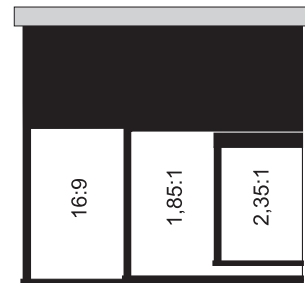

3-Format-Leinwand

Tuch: HomeVision - 1,0 Gain

Die Maße beziehen sich auf das sichtbare Bild.

* 3-Format-Leinwand. Nur Format 16:9, 185:1, 235:1 einstellbar.

Art.Nr.	Bezeichnung	B x H (cm)		Tuch	Gewicht
17291	WS-S-4-Format-Wave	100 Zoll	bei 4:3 203x152	HomeVision BE/BL	40 kg
17292	WS-S-4-Format-Wave	110 Zoll	bei 4:3 225x169	HomeVision BE/BL	41 kg
17293	WS-S-4-Format-Wave	120 Zoll	bei 4:3 244x183	HomeVision BE/BL	43 kg
17294	WS-S-4-Format-Wave	130 Zoll	bei 4:3 264x199	HomeVision BE/BL	45 kg
17295	WS-S-3-Format-Wave	140 Zoll	bei 16:9 284,5x160	HomeVision BE/BL	48 kg
17296	WS-S-3-Format-Wave	150 Zoll	bei 16:9 305x171,5	HomeVision BE/BL	51 kg

Technische Daten

4:3

16:9

1.85:1

2.35:1

BE

BL

4-Format

16:9

1.85:1

2.35:1

BE

BL

3-Format

4 Format

3 Format