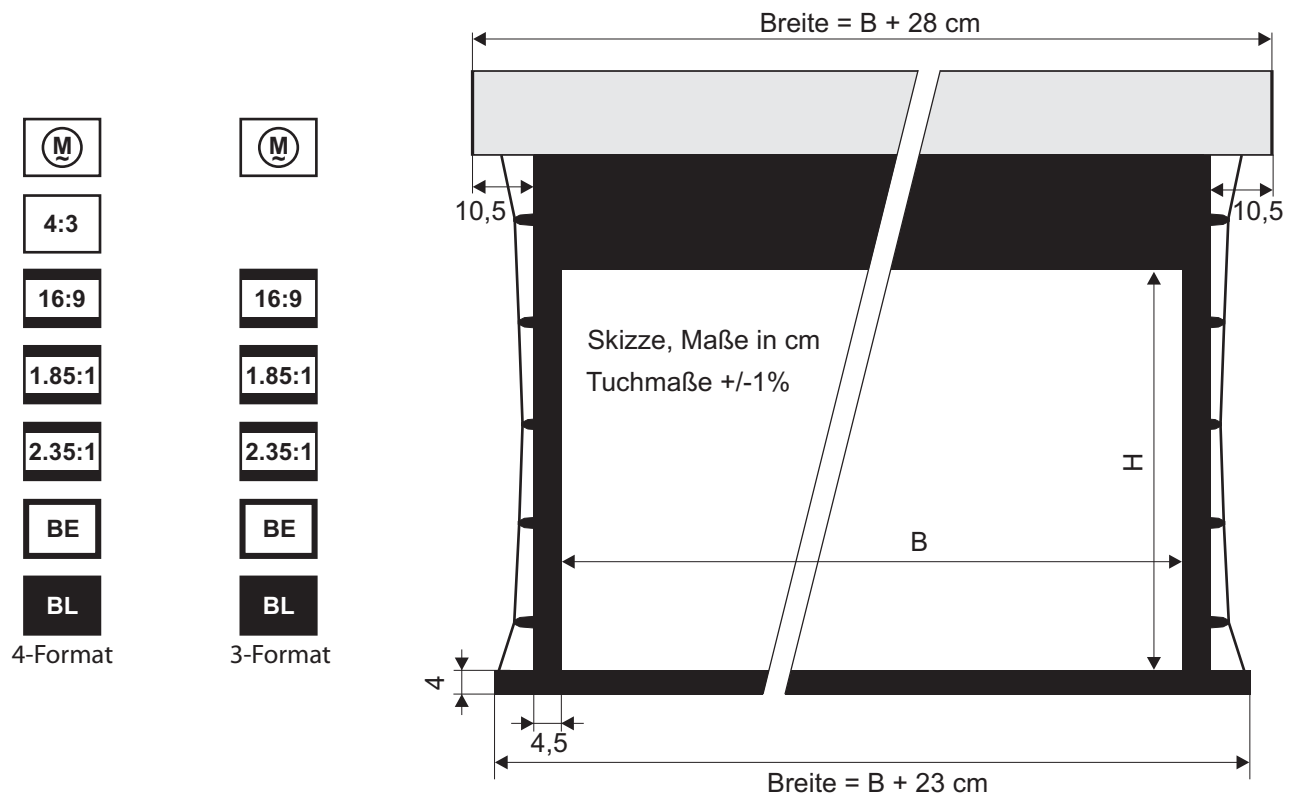

# WS-S-Deckeneinbau-4-Format / 3-Format

**Deckeneinbau Multiformat-Leinwand mit Seilspanntechnik zur besseren Planlage der Hauptleinwand.**

**Variable Höhenanpassung in der Zwischendecke (max. 100 cm) mittels Gewindestangen. Die minimale Deckeneinbautiefe liegt bei 15,8 cm.**

**4-Format: 4:3, 16:9, 1,85:1 und 2,35:1  
3-Format: 16:9, 1,85:1 und 2,35:1**

**Die beiden Einzelleinwände und die Funkfernsteuerung sind in einem kleinen Doppelgehäuse untergebracht.**

**Variable Befestigungspunkte und Funk- und IR-Fernbedienung.**

Die Maße beziehen sich auf das sichtbare Bild.

3-Format-Leinwand. Nur Format 16:9, 185:1, 235:1 einstellbar.

Art.Nr.	Bezeichnung	B x H (cm)	Tuch	Gewicht
14363	WS-S-DE-4-Format 100 Zoll	bei 4:3 203x152	Home-Vision BE/BL	30 kg
14364	WS-S-DE-4-Format 110 Zoll	bei 4:3 225x169	Home-Vision BE/BL	35 kg
15639	WS-S-DE-4-Format 120 Zoll	bei 4:3 244x183	Home-Vision BE/BL	38 kg
14366	WS-S-DE-4-Format 130 Zoll	bei 4:3 264x199	Home-Vision BE/BL	40 kg
14367	WS-S-DE-3-Format 140 Zoll	bei 16:9 284,5x160	Home-Vision BE/BL	45 kg
15638	WS-S-DE-3-Format 150 Zoll	bei 16:9 305x171,5	Home-Vision BE/BL	50 kg

# Technische Daten

Art.Nr.	Bezeichnung	B x H	Tuch	Gewicht
12579	WS-S-DE-4-Format bei 4:3	203x153 100"	HomeVision	34 kg
12689	WS-S-DE-4-Format bei 4:3	225x169 110"	HomeVision	37 kg
30801003	WS-S-DE-4-Format bei 4:3	244x183 120"	HomeVision	40 kg
12580	WS-S-DE-4-Format bei 4:3	264x199 130"	HomeVision	43 kg
13994	WS-S-DE-3-Format bei 16:9	284x160 140"	HomeVision	45 kg
13995	WS-S-DE-3-Format bei 16:9	305x171 150"	HomeVision	47 kg