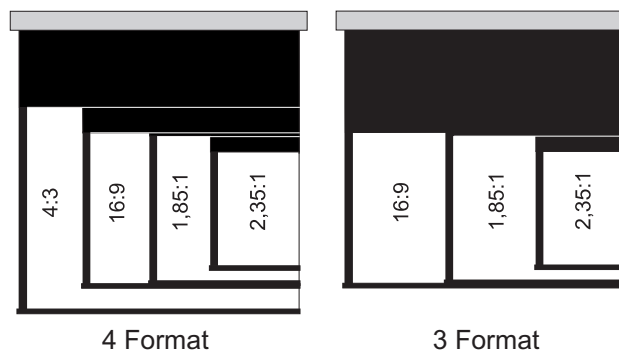

# WS-S-Deckeneinbau-4-Format / 3-Format

**Deckeneinbau Multiformat-Leinwand mit Seilspanntechnik zur besseren Planlage der Hauptleinwand.**

**Variable Höhenanpassung in der Zwischendecke (max. 100 cm) mittels Gewindestangen. Die minimale Deckeneinbautiefe liegt bei 15,8 cm.**

**4-Format: 4:3, 16:9, 1,85:1 und 2,35:1  
3-Format: 16:9, 1,85:1 und 2,35:1**

**Die beiden Einzelleinwände und die Funkfernsteuerung sind in einem kleinen Doppelgehäuse untergebracht.**

**Variable Befestigungspunkte und Funk- und IR-Fernbedienung.**

Die Maße beziehen sich auf das sichtbare Bild.

3-Format-Leinwand. Nur Format 16:9, 185:1, 235:1 einstellbar.

Art.Nr.	Bezeichnung	B x H (cm)	Tuch	Gewicht
14363	WS-S-DE-4-Format 100 Zoll	bei 4:3 203x152	Home-Vision BE/BL	30 kg
14364	WS-S-DE-4-Format 110 Zoll	bei 4:3 225x169	Home-Vision BE/BL	35 kg
15639	WS-S-DE-4-Format 120 Zoll	bei 4:3 244x183	Home-Vision BE/BL	38 kg
14366	WS-S-DE-4-Format 130 Zoll	bei 4:3 264x199	Home-Vision BE/BL	40 kg
14367	WS-S-DE-3-Format 140 Zoll	bei 16:9 284,5x160	Home-Vision BE/BL	45 kg
15638	WS-S-DE-3-Format 150 Zoll	bei 16:9 305x171,5	Home-Vision BE/BL	50 kg

# Technische Daten

Art.Nr.	Bezeichnung	B x H	Tuch	Gewicht
12579	WS-S-DE-4-Format bei 4:3	203x153 100"	HomeVision	34 kg
12689	WS-S-DE-4-Format bei 4:3	225x169 110"	HomeVision	37 kg
30801003	WS-S-DE-4-Format bei 4:3	244x183 120"	HomeVision	40 kg
12580	WS-S-DE-4-Format bei 4:3	264x199 130"	HomeVision	43 kg
13994	WS-S-DE-3-Format bei 16:9	284x160 140"	HomeVision	45 kg
13995	WS-S-DE-3-Format bei 16:9	305x171 150"	HomeVision	47 kg