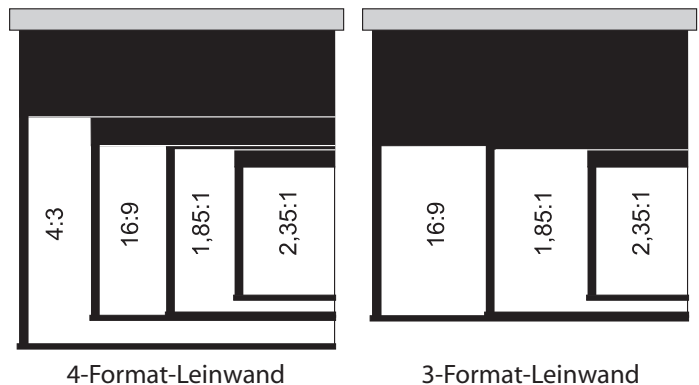

# WS-S-Deckeneinbau-4-Format / 3-Format

**Deckeneinbau Multiformat-Leinwand mit Seilspanntechnik zur besseren Planlage der Hauptleinwand.**

**Variable Höhenanpassung in der Zwischendecke (max. 100 cm) mittels Gewindestangen. Die minimale Deckeneinbautiefe liegt bei 15,8 cm.**

**Mit dieser Multiformat-Motorleinwand lassen sich per Knopfdruck 4 (3) verschiedene Leinwandformate an die jeweiligen Projektionsverhältnisse anpassen. Dabei verschiebt sich die Hauptleinwand und die Maskierungsleinwand zueinander. Das optische Zentrum bleibt bei allen Formaten gleich, womit keine Änderungen an der Projektionsachse notwendig sind.**

**4-Format: 4:3, 16:9, 1,85:1 und 2,35:1  
3-Format: 16:9, 1,85:1 und 2,35:1**

**Die beiden Einzelleinwände und die Funkfernsteuerung sind in einem kleinen Doppelgehäuse untergebracht.**

**Variable Befestigungspunkte und Funk- und IR-Fernbedienung.**

Die Maße beziehen sich auf das sichtbare Bild.

3-Format-Leinwand. Nur Format 16:9, 185:1, 235:1 einstellbar.

Art.Nr.	Bezeichnung	B x H (cm)	Tuch	Gewicht
14363	WS-S-DE-4-Format 100 Zoll	bei 4:3 203x152	Home-Vision BE/BL	30 kg
14364	WS-S-DE-4-Format 110 Zoll	bei 4:3 225x169	Home-Vision BE/BL	35 kg
15639	WS-S-DE-4-Format 120 Zoll	bei 4:3 244x183	Home-Vision BE/BL	38 kg
14366	WS-S-DE-4-Format 130 Zoll	bei 4:3 264x199	Home-Vision BE/BL	40 kg
14367	WS-S-DE-3-Format 140 Zoll	bei 16:9 284,5x160	Home-Vision BE/BL	45 kg
15638	WS-S-DE-3-Format 150 Zoll	bei 16:9 305x171,5	Home-Vision BE/BL	50 kg