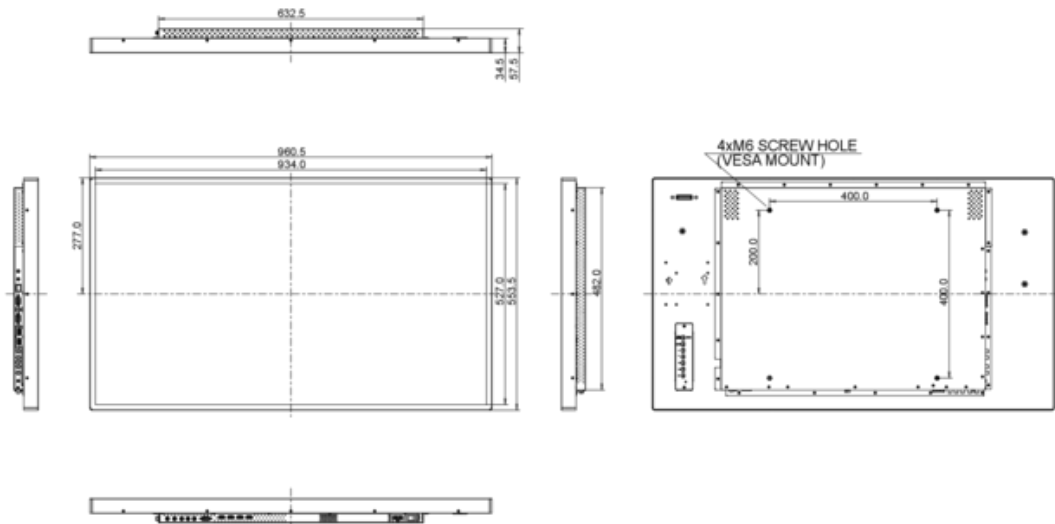

## 7. ABMESSUNGEN & GEWICHT

MASSE B x H x T	960.5 x 553.5 x 57.5 mm
GEWICHT	18.4 kg

Alle Warenzeichen sind eingetragene Handelsmarken. Irrtum und Änderungen in den Spezifikationen vorbehalten. Alle LCD's erfüllen die ISO-9241-307:2008 Pixelfehlerklasse.