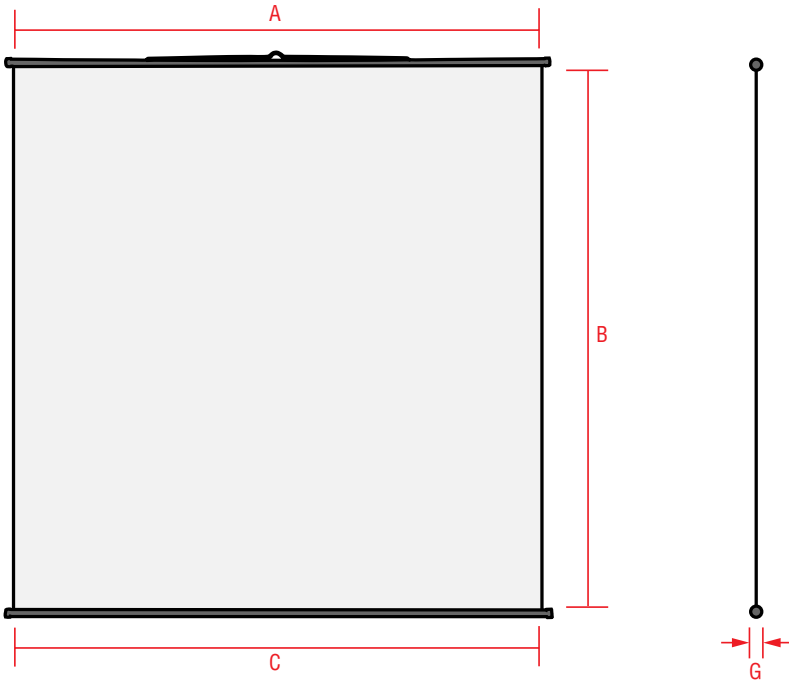

Landkartenformat - Technische Daten (alle Maße in cm)

Art.Nr.	Typ	Tuchqualität	Format	A	B	G	Gewicht kg	
40191	Landkartenformat 155x155	UltraLux	1:1	155	155	2	163	3 kg
40211	Landkartenformat 180x180	UltraLux	1:1	180	180	2	188	4 kg
40221	Landkartenformat 200x200	UltraLux	1:1	200	200	2	208	5 kg
40261	Landkartenformat 240x180	UltraLux	4:3	240	180	2	248	7 kg
40251	Landkartenformat 250x190	UltraLux	4:3	250	190	2	258	8 kg
40271	Landkartenformat 260x195	UltraLux	4:3	260	195	2	268	8 kg
40281	Landkartenformat 280x210	UltraLux	4:3	280	210	2	288	9 kg
40231	Landkartenformat 300x240	UltraLux	5:4	300	240	2	308	10 kg
40241	Landkartenformat 350x262	UltraLux	4:3	350	262	2	358	12 kg
40291	Landkartenformat 400x300	UltraLux	4:3	400	300	2	408	14 kg

Bildwandträgerbügel

Beschwerungsstange