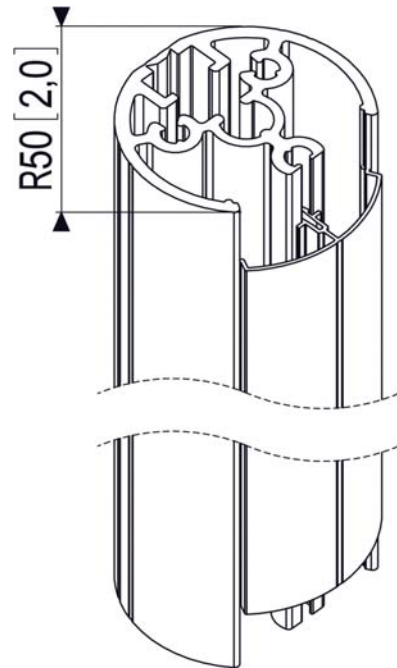

Rohr 80 cm
PUC 2108

Technische Daten

- Max. Gewicht: 30 kg / 66 lbs
- Verfügbare Farben: Silber/Aluminium

Die PUC 2108 ist ein 80 cm Abhängungsprofil/Rohr und stellt einen Teil des modularen Connect-it Systems dar, mit dem Sie Ihre eigene Deckenbefestigungslösung für kleine bis mittelgroße Bildschirme realisieren können.

Rohr 80 cm
PUC 2108

Der PUC 2108 ist mit einem doppelten CIS[®]-Kabelführungssystem (Cable Inlay System) versehen, mit dem Sie ganz schnell und einfach alle Kabel unsichtbar verlegen. Da das Profil/Rohr aus Aluminium besteht, kann es einfach auf die richtige Länge gesägt werden. Für eine komplette Deckenbefestigungslösung kombinieren Sie dieses Profil/Rohr mit einer der Connect-it Deckenkonsolen (PUC 1010, PUC 1030, PUC 1040) oder einem Traversenadapter (PUC 1050) und einem Connect-it Adapter (PFI 3010, PFI 3020, PFI 3030).

Merkmale

- Stilvolles Design
- Aluminium, einfach zuzuschneiden
- Cable Inlay System CIS[®]
- Einfache Befestigung

Logistische Informationen

- Verpackungsgröße: 102x850x78 mm
- Gewicht: 2 kg / 4 lbs
- EAN-Code: 8712285317149