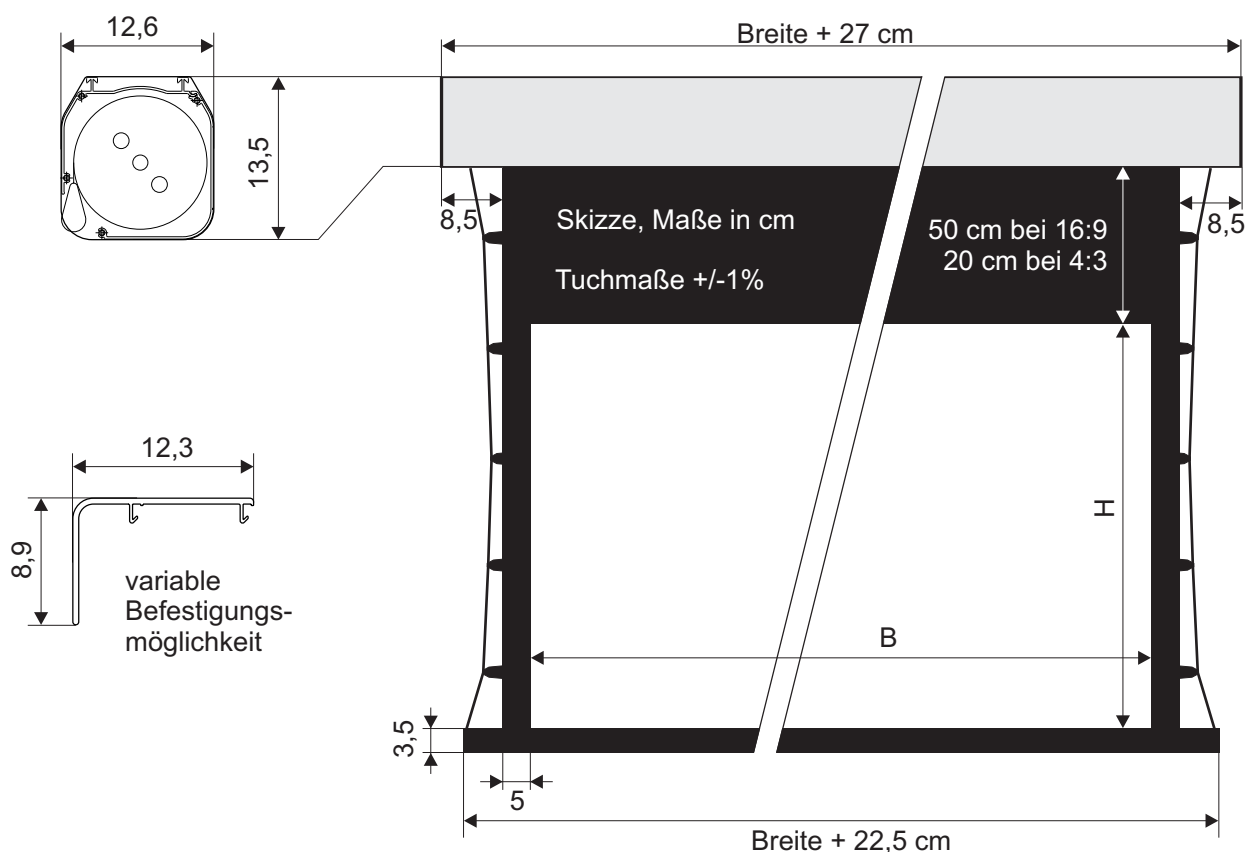

Technische Daten

Art.Nr.	Bezeichnung	B x H	Tuch	Vorlauf	Gewicht
15278	WS-S-GrandCinema 4:3	183x137 cm	Home Vision	20 cm	16 kg
15279	WS-S-GrandCinema 4:3	203x152 cm	Home Vision	20 cm	17 kg
17804	WS-S-GrandCinema 4:3	223x167 cm	Home Vision	20 cm	20 kg
15281	WS-S-GrandCinema 4:3	244x183 cm	Home Vision	20 cm	23 kg
15282	WS-S-GrandCinema 4:3	274x206 cm	Home Vision	20 cm	25 kg
15283	WS-S-GrandCinema 4:3	305x229 cm	Home Vision	20 cm	28 kg
15273	WS-S-GrandCinema 16:9	183x103 cm	Home Vision	50 cm	16 kg
15274	WS-S-GrandCinema 16:9	203x114 cm	Home Vision	50 cm	17 kg
17803	WS-S-GrandCinema 16:9	223x125 cm	Home Vision	50 cm	20 kg
15034	WS-S-GrandCinema 16:9	244x137 cm	Home Vision	50 cm	23 kg
15276	WS-S-GrandCinema 16:9	274x154 cm	Home Vision	50 cm	25 kg
15277	WS-S-GrandCinema 16:9	305x172 cm	Home Vision	50 cm	28 kg
15288	WS-S-GrandCinema 16:9	335x188 cm	Home Vision	50 cm	32 kg
15289	WS-S-GrandCinema 16:9	366x205 cm	Home Vision	50 cm	36 kg
15290	WS-S-GrandCinema 16:9	406x228 cm	Home Vision	50 cm	40 kg

Die angegebenen Werte stellen die Mittelwerte einer in Serienherstellung produzierten Einheit dar. Geringe Abweichungen sind im Einzelnen möglich. Bedingt durch fortlaufende technische Verbesserungen behalten wir uns das Recht vor, Design und die Spezifikation ohne vorherige Ankündigung zu ändern.