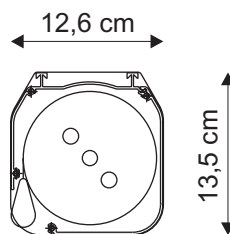

# WS-S-GrandCinema

**Professionelle elektrische Projektionswand mit Seilspanntechnik im 4:3 und 16:9 Format.**

**Exakt flachhängendes Tuch durch links und rechts angeordnete Seile, die das Tuch optimal spannen.**

**Neu: Auf Anfrage auch im 16:10 und 21:9 Format lieferbar.**

**Leinwandtuch: HomeVision - 1,2 Gain**

Die Maße beziehen sich auf das sichtbare Bild.

Art.Nr.	Bezeichnung	B x H (cm)	Tuch	Rand oben	Gewicht
15278	WS-S-GrandCinema 4:3	183x137 cm	Home Vision	20 cm	16 kg
15279	WS-S-GrandCinema 4:3	203x152 cm	Home Vision	20 cm	17 kg
17804	WS-S-GrandCinema 4:3	223x167 cm	Home Vision	20 cm	20 kg
15281	WS-S-GrandCinema 4:3	244x183 cm	Home Vision	20 cm	23 kg
15282	WS-S-GrandCinema 4:3	274x206 cm	Home Vision	20 cm	25 kg
15283	WS-S-GrandCinema 4:3	305x229 cm	Home Vision	20 cm	28 kg
15273	WS-S-GrandCinema 16:9	183x103 cm	Home Vision	50 cm	16 kg
15274	WS-S-GrandCinema 16:9	203x114 cm	Home Vision	50 cm	17 kg
17803	WS-S-GrandCinema 16:9	223x125 cm	Home Vision	50 cm	20 kg
15034	WS-S-GrandCinema 16:9	244x137 cm	Home Vision	50 cm	23 kg
15276	WS-S-GrandCinema 16:9	274x154 cm	Home Vision	50 cm	25 kg
15277	WS-S-GrandCinema 16:9	305x172 cm	Home Vision	50 cm	28 kg
15288	WS-S-GrandCinema 16:9	335x188 cm	Home Vision	50 cm	32 kg
15289	WS-S-GrandCinema 16:9	366x205 cm	Home Vision	50 cm	36 kg
15290	WS-S-GrandCinema 16:9	406x228 cm	Home Vision	50 cm	40 kg